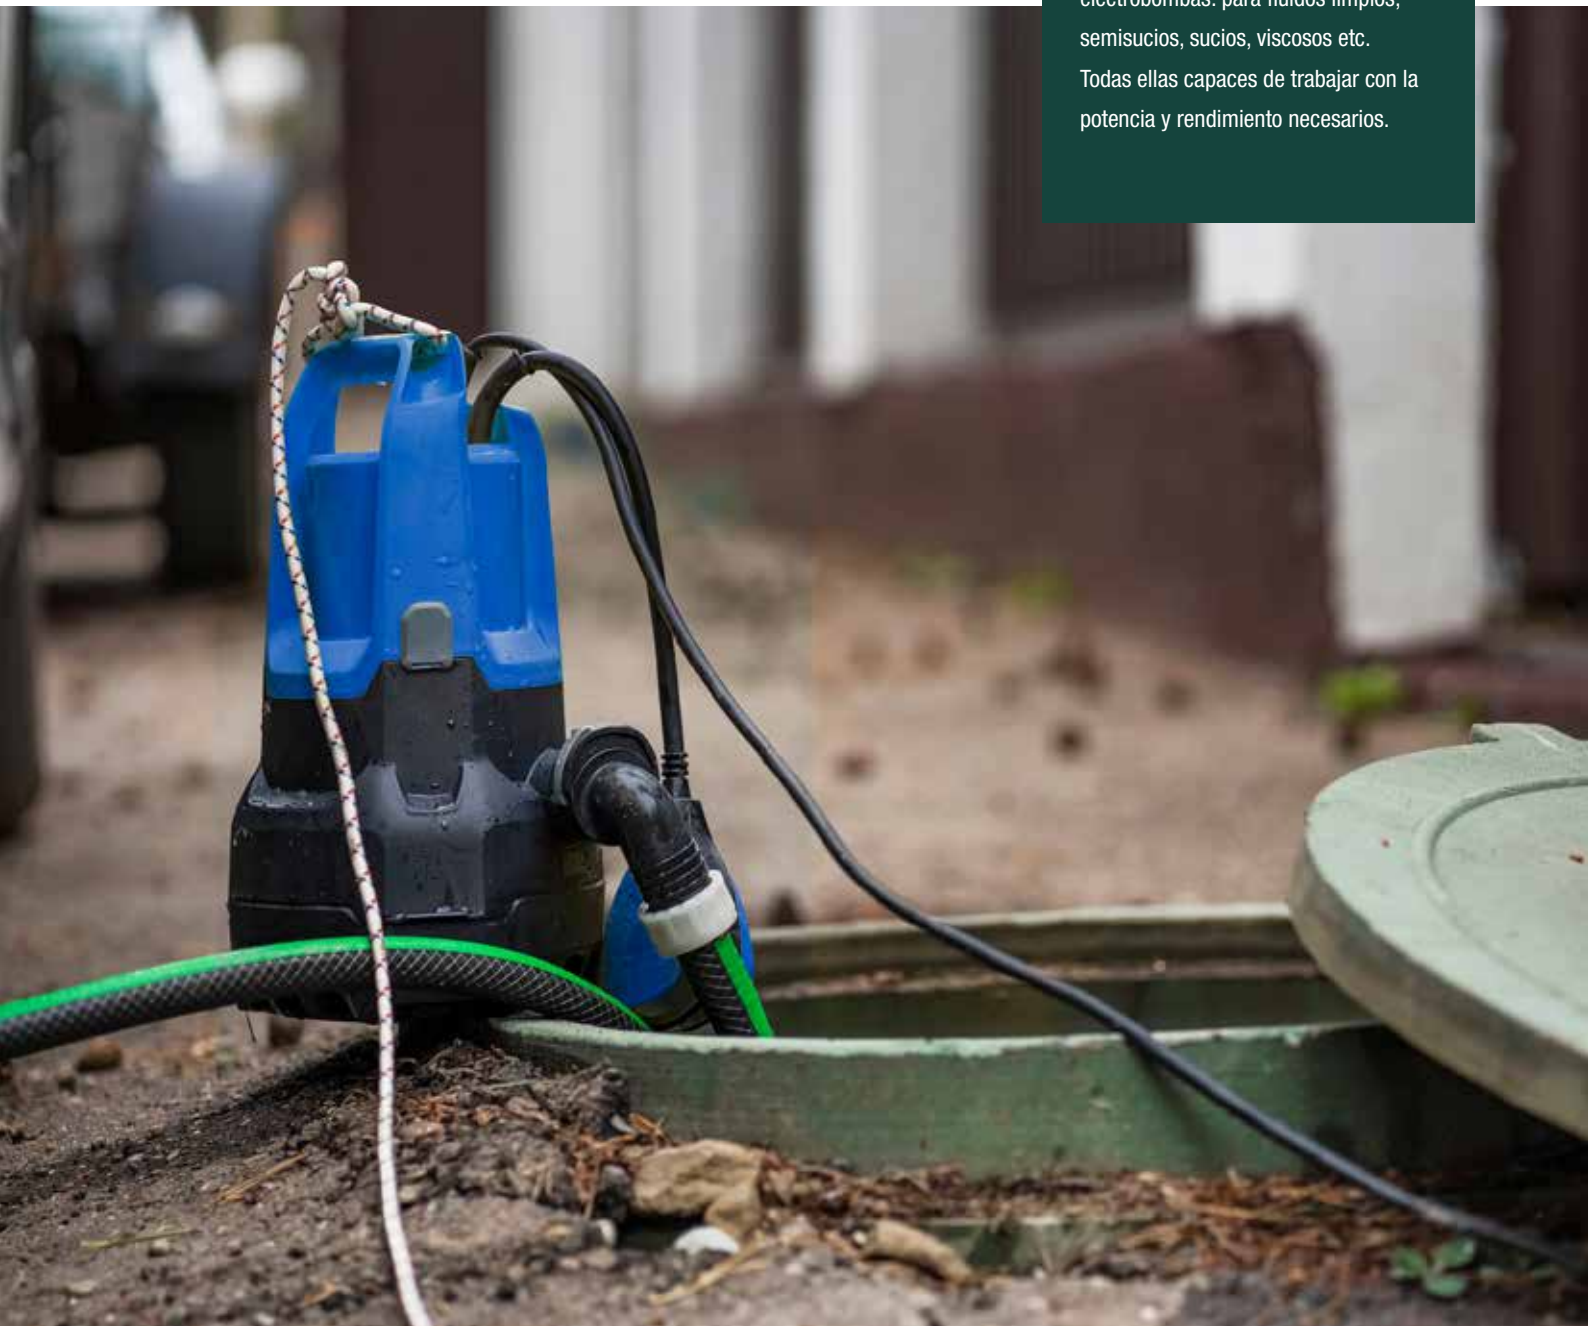

ELECTROBOMBAS

Kuril cuenta con distintos tipos de electrobombas: de superficie para aguas limpias, sucias y semi-sucias, con gran potencia y caudal, idóneas para distintos tipos de trabajo como el trasvase agua, riego de pozos, etc.

VARIEDAD Y CALIDAD

Kuril cuenta con todo tipo de electrobombas: para fluidos limpios, semisucios, sucios, viscosos etc.

Todas ellas capaces de trabajar con la potencia y rendimiento necesarios.